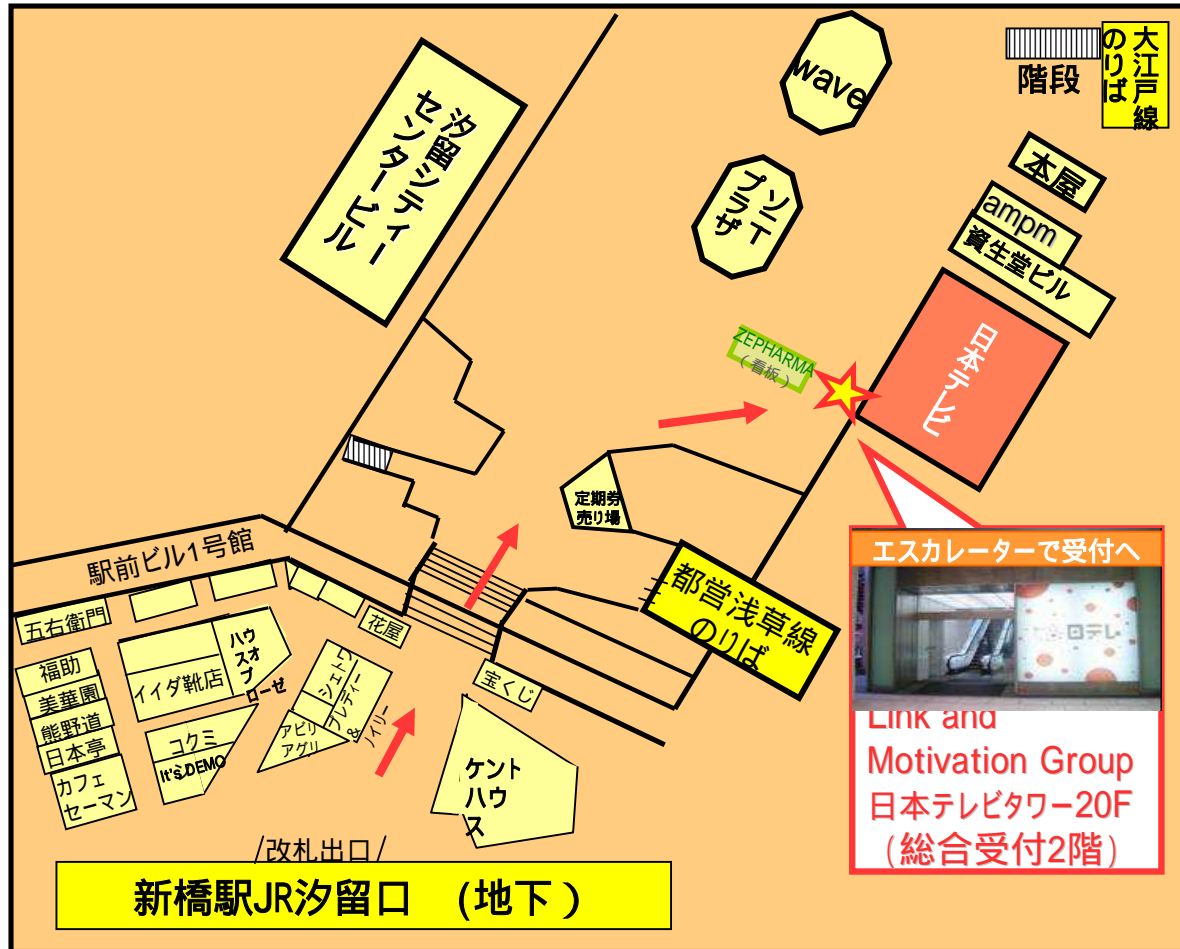

【リンクアンドモチベーショングループ東京支社 ご案内】

★の入り口からエスカレーターでお上がり頂き、回転ドアからお入り頂くと、日本テレビタワーの総合受付がごさいます。
総合受付正面**右側**の受付の方にLMGにお越し頂いた旨をお申し付け下さい。入館証をお渡し致します。

リンクアンドモチベーショングループ東京支社
東京都港区東新橋1-6-1 日本テレビタワー20F

6月8日(水)当日は、18:30受付開始、19:00講演開始となっております。

日本テレビタワーの総合受付が19:00を過ぎると終了してしまう為、19:00以降にお越し頂く場合は、総合受付に到着なさった時点で、リンクプレイス石川(直通:070-6568-4030)までご連絡頂きますようお願い申し上げます。